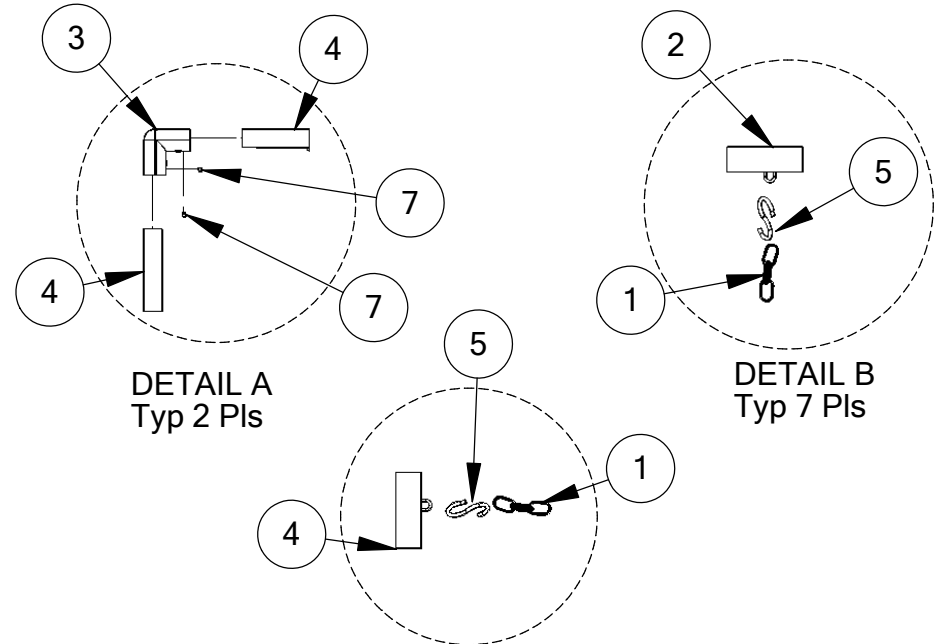

BOARDING NET

511-103

ITEM NO.	PART NUMBER	DESCRIPTION	QTY.
1	103-141	Border Net	1
2	103-202	Net Bar	1
3	503-501	2 7/8" OD Elbow	2
4	513-603	Net Post	2
5	585-901	S Hook	9
6	416-400	1/4" Soker Key	1
7	196-802	1/2" x 1/2" Socket Set Screw	4

3

2

1