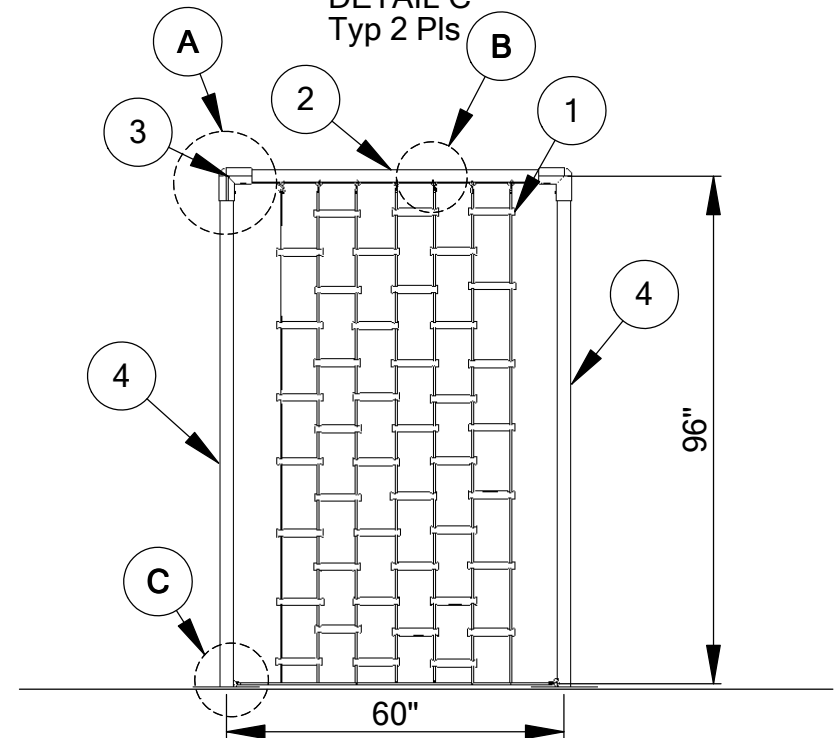

BOARDING NET

511-103

ITEM NO.	PART NUMBER	DESCRIPTION	QTY.
1	103-141	Border Net	1
2	103-202	Net Bar	1
3	503-501	2 7/8" OD Elbow	2
4	513-603	Net Post	2
5	585-901	S Hook	9
6	416-400	1/4" Soker Key	1
7	196-802	1/2" x 1/2" Socket Set Screw	4

3

2

1