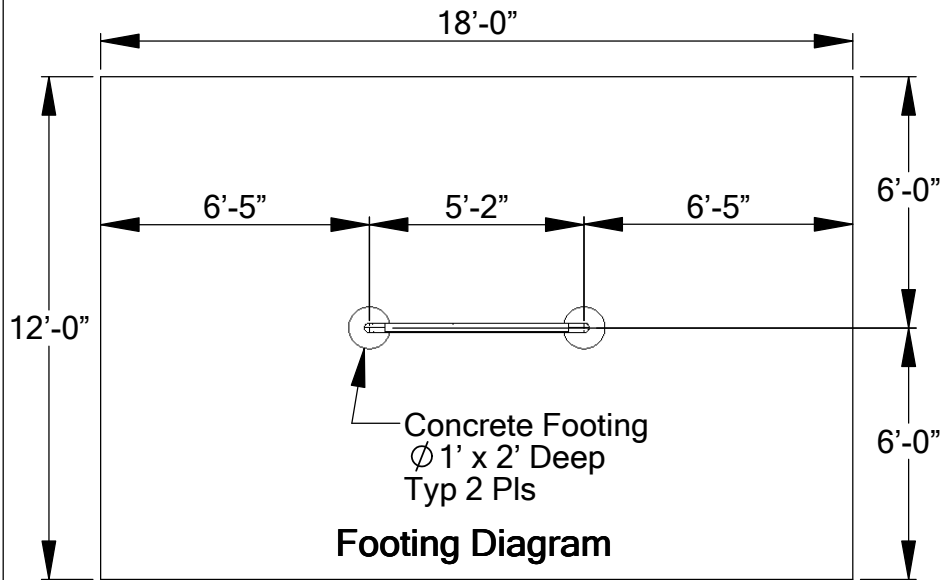

BOARDING NET

511-103

ITEM NO.	PART NUMBER	DESCRIPTION	QTY.
1	103-141	Border Net	1
2	103-202	Net Bar	1
3	503-501	2 7/8" OD Elbow	2
4	513-603	Net Post	2
5	585-901	S Hook	9
6	416-400	1/4" Soker Key	1
7	196-802	1/2" x 1/2" Socket Set Screw	4